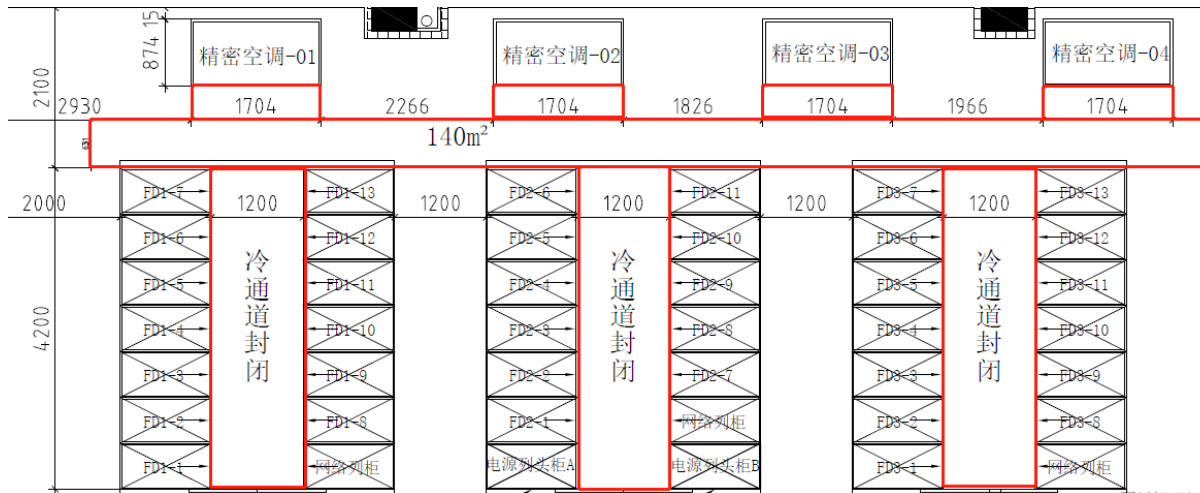

信息机房冷通道检修服务项目的主要需求内容

施工/维修服务内容及范围（含工作内容、范围或工程量清单）：

1、信息机房机柜间冷通道隔离检修

施工/维修服务方案要求（安全、质量、进度等保证要求）：

1. 信息机房空调设施以及机柜分布如下图所示，红色（框选）区为送风冷通道，检修内容要求如下。

项目要求

- 冷通道均位于机房防静电地板下，所有作业均需在拆除机房防静电地板之后才可进行，防静电地板的拆卸和挪动不可影响机房设备设施的正常运行，需逐台进行，通道内机柜下部承重

数据中心机房装修大样图

机柜承重架大样图

服务地点：珠海醋酸纤维有限公司

报名方公司实力（业绩、荣誉、品牌等）/资质要求：暖通空调设备安装检修经验丰富