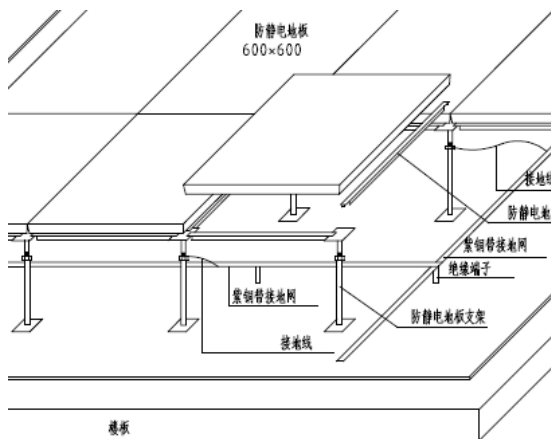

信息机房冷通道检修服务项目的主要需求内容

施工/维修服务内容及范围（含工作内容、范围或工程量清单）：

1、信息机房机柜间冷通道隔离检修

施工/维修服务方案要求（安全、质量、进度等保证要求）：

1. 信息机房空调设施以及机柜分布如下图所示，红色（框选）区为送风冷通道，检修内容要求如下。

项目要求

- 冷通道均位于机房防静电地板下，所有作业均需在拆除机房防静电地板之后才可进行，防静电地板的拆卸和挪动不可影响机房设备设施的正常运行，需逐台进行，通道内机柜下部承重

数据中心机房装修大样图

机柜承重架大样图

服务地点：珠海醋酸纤维有限公司

报名方公司实力（业绩、荣誉、品牌等）/资质要求：暖通空调设备安装检修经验丰富