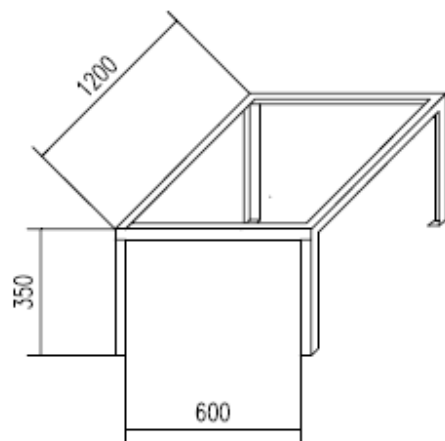

机柜承重架大样图

服务地点：珠海醋酸纤维有限公司

报名方公司实力（业绩、荣誉、品牌等）/资质要求：暖通空调设备安装检修经验丰富